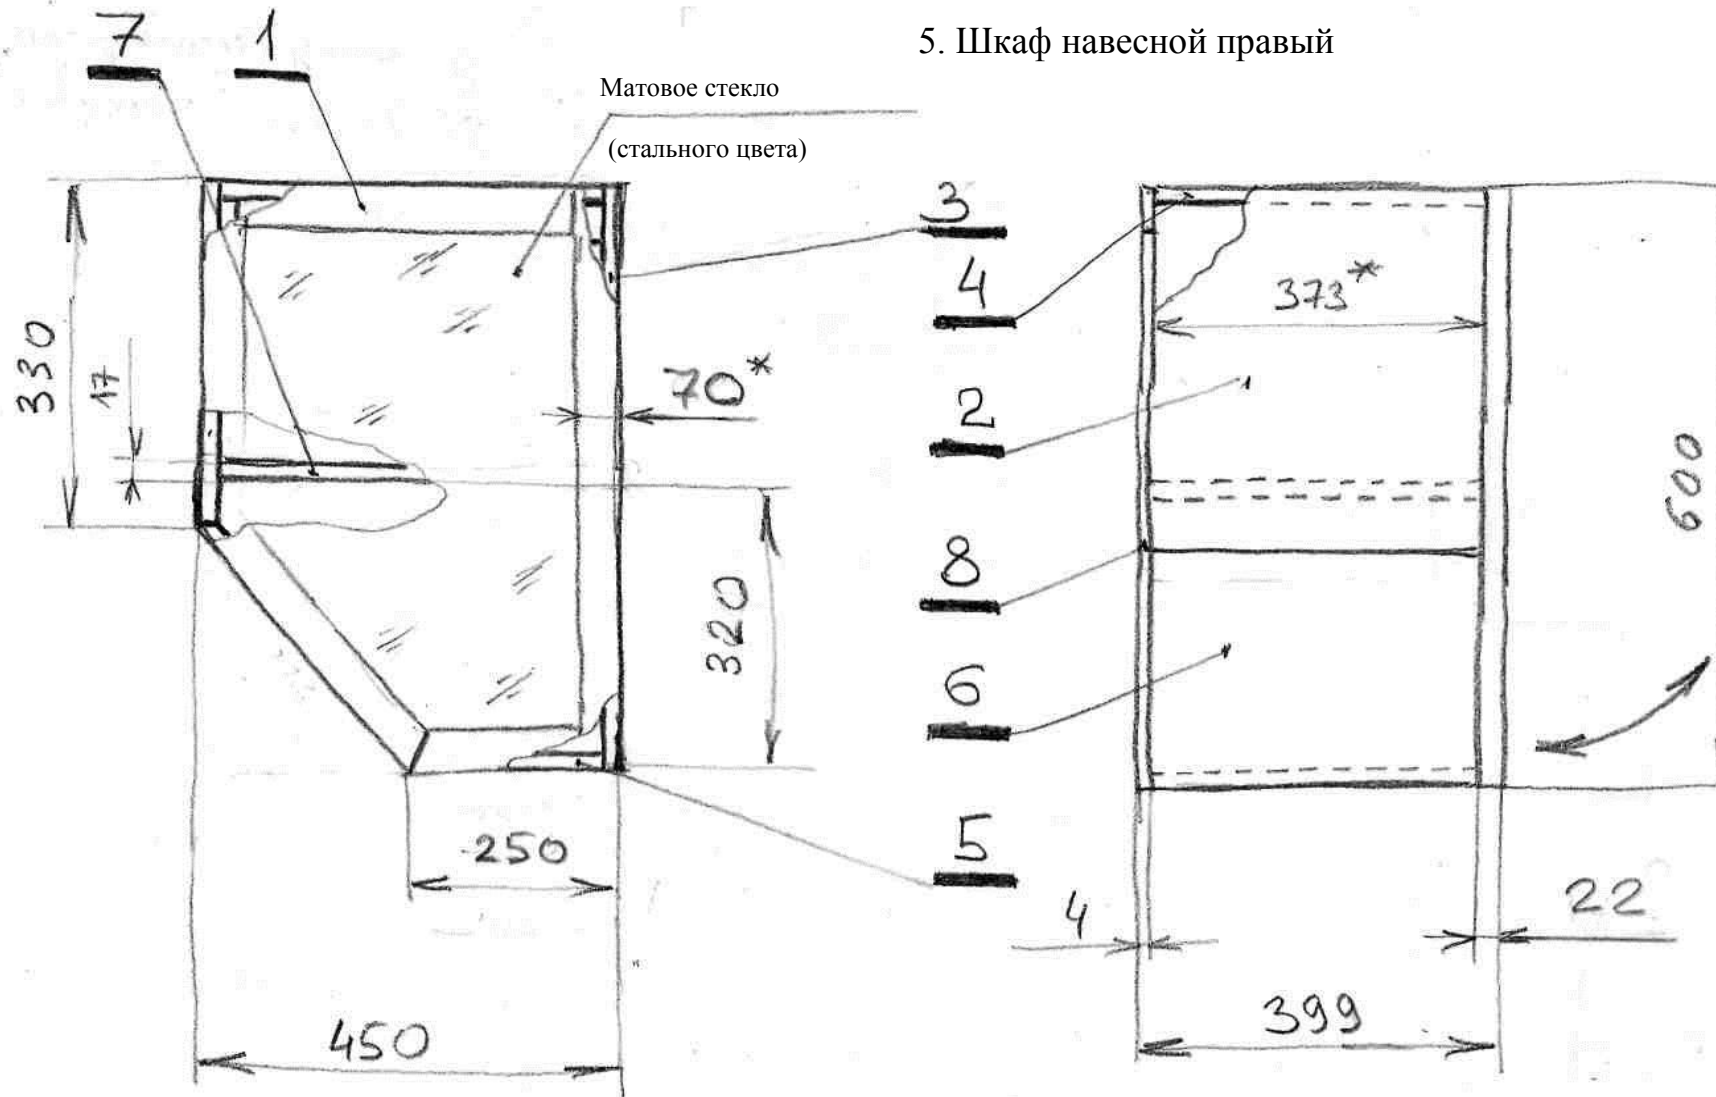

5. Шкаф навесной правый

Детали:

- 1-дверцы (1 шт.)
- 2-левая боковая стенка (1 шт.)
- 3- правая боковая стенка (1 шт.)
- 4-верхняя плита(1 шт.)
- 5-нижняя плита (1 шт.)
- 6-боковая плита (1 шт.)
- 7- полочка (1 шт.)
- 8-задняя стенка (1 шт.)

5 / 1 Шкаф навесной правый /дверцы

Прим.

1-Отверстия и узлы для соединения деталей не указаны

2- «R» и рисунок на плоскости Б определяется профилем фрезы, которая имеется в наличии у мастера

Детали:

- 1- Рамка (1 шт.)
- 2- Стекло (1 шт.)
- 3- Рамка стекла (1 шт.)

5 / 1/ 1 Шкаф навесной правый /дверцы /рамка

Материал : ясень (массив)

Детали:

- 1-вертикальная планка малая (1 шт.)
- 2-горизонтальная планка верхняя (1 шт.)
- 3-наклонная планка (1 шт.)
- 4-вертикальная планка (1 шт.)
- 5-горизонтальная планка нижняя (1 шт.)