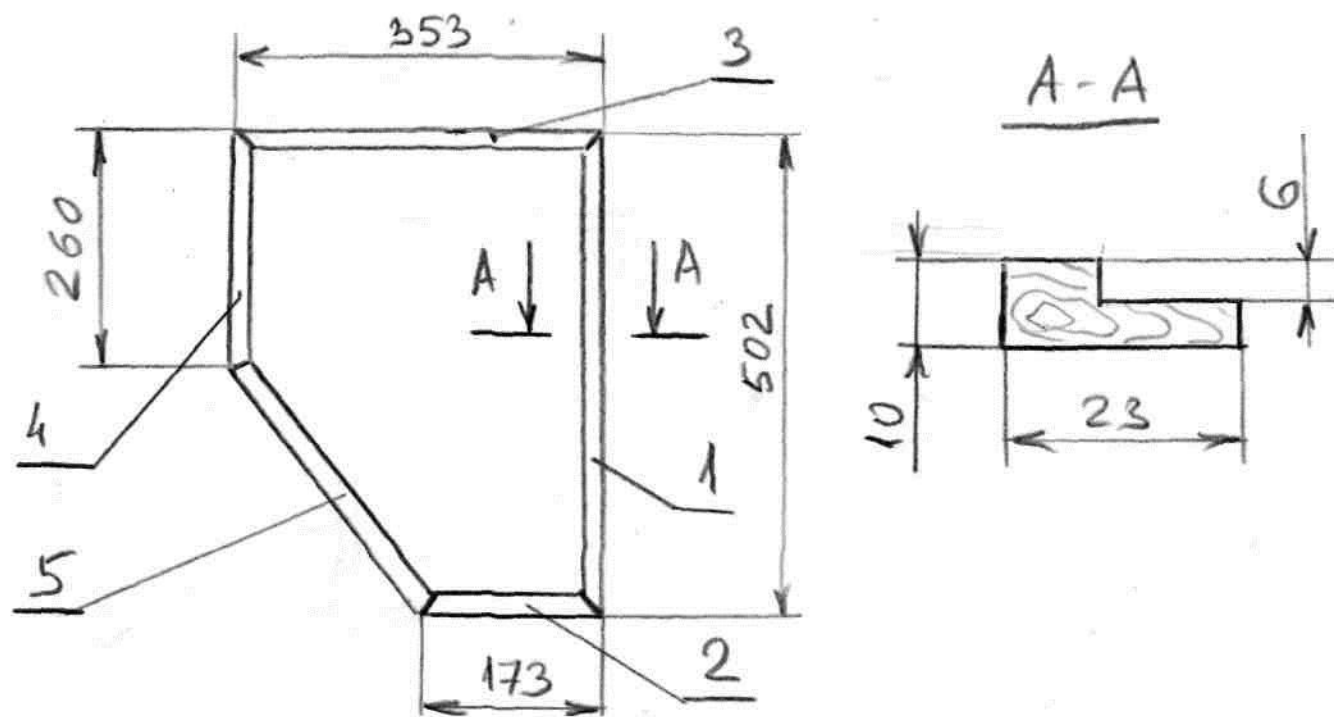

5 / 1/ 3 Шкаф навесной правый /дверцы /рамка стекла

Материал: ясень (масив)

Прим.

Детали 1,2,3,4,5 отдельно поочередно клеить на рамке со стеклом