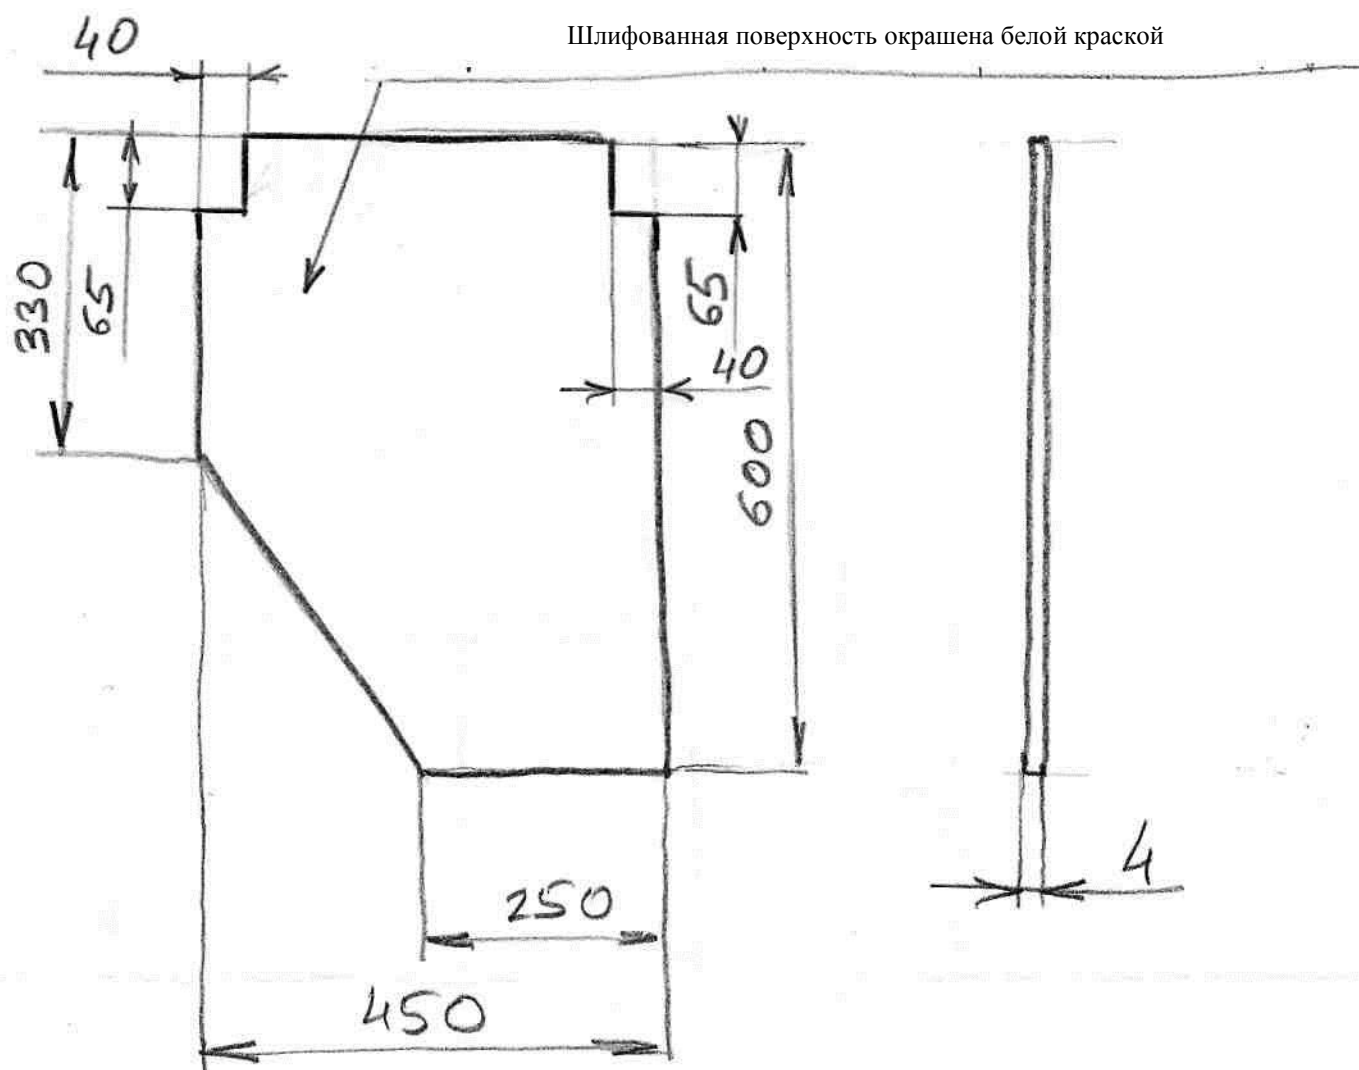

2-на боковую плоскость А наклеена декоративная кромка (лента)

5/8 Шкаф навесной правый / задняя стенка

Материал : ДВП