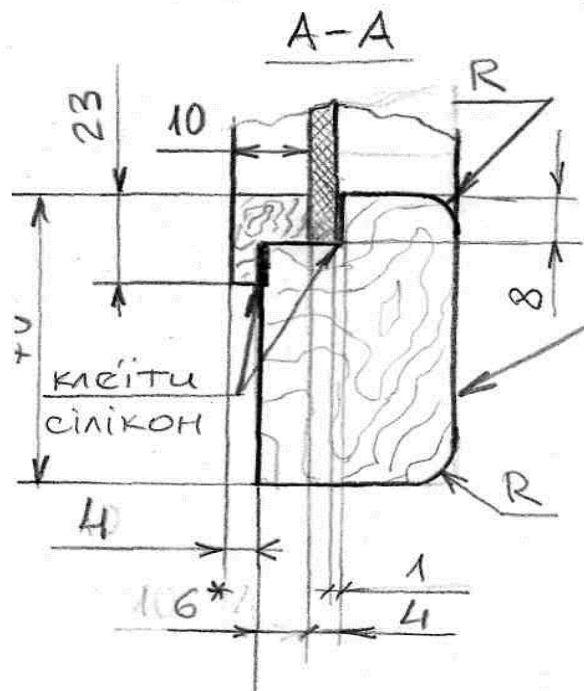

5. Шкаф навесной правый

Детали:

- 1-дверцы (1 шт.)
- 2-левая боковая стенка (1 шт.)
- 3- правая боковая стенка (1 шт.)
- 4-верхняя плита(1 шт.)
- 5-нижняя плита (1 шт.)
- 6-боковая плита (1 шт.)
- 7- полочка (1 шт.)
- 8-задняя стенка (1 шт.)

5 / 1 Шкаф навесной правый /дверцы

Прим.

1-Отверстия и узлы для соединения деталей не указаны

2- «R» и рисунок на плоскости Б определяется профилем фрезы, которая имеется в наличии у мастера

Детали:

- 1- Рамка (1 шт.)
- 2- Стекло (1 шт.)
- 3- Рамка стекла (1 шт.)

5 / 1/ 1 Шкаф навесной правый /дверцы /рамка

Материал : ясень (массив)

Детали:

- 1-вертикальная планка малая (1 шт.)
- 2-горизонтальная планка верхняя (1 шт.)
- 3-наклонная планка (1 шт.)
- 4-вертикальная планка (1 шт.)
- 5-горизонтальная планка нижняя (1 шт.)