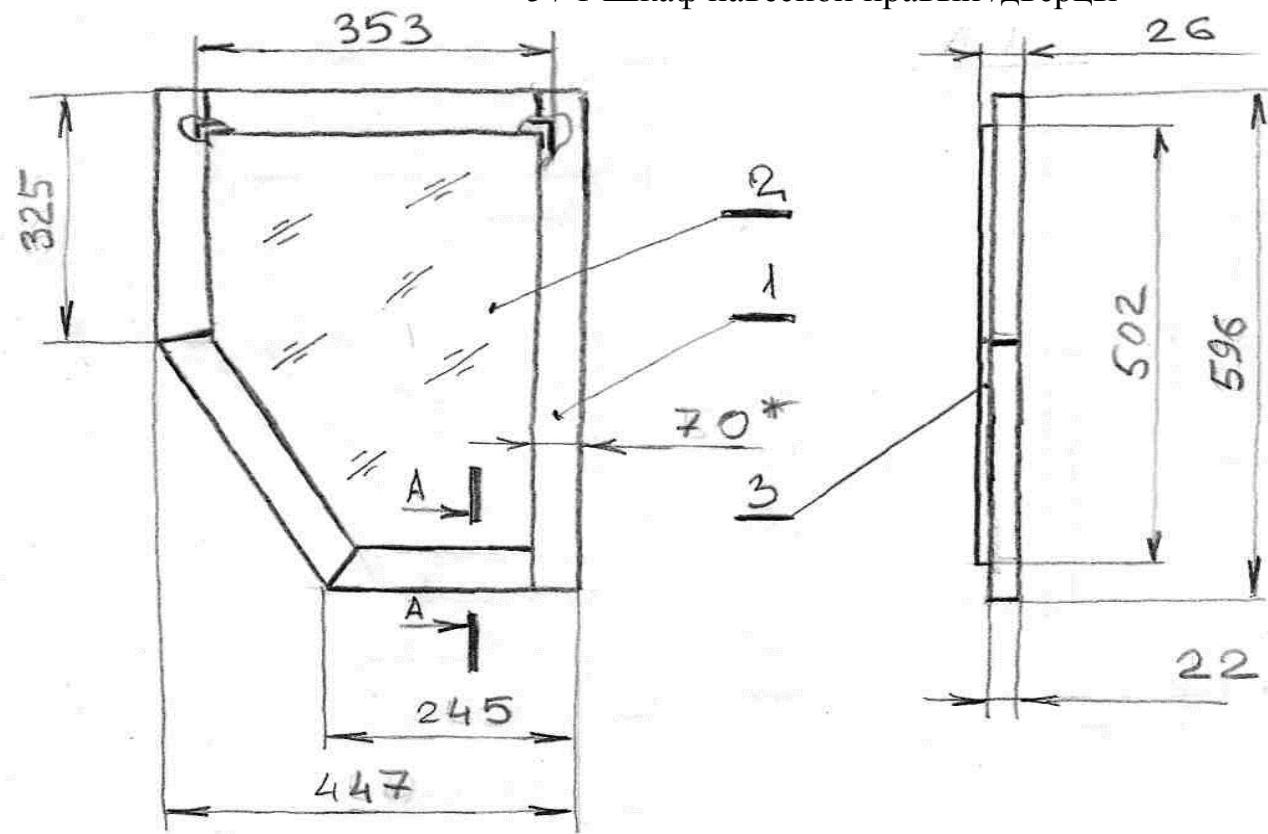

5. Шкаф навесной правый

Детали:

- 1-дверцы (1 шт.)
- 2-левая боковая стенка (1 шт.)
- 3- правая боковая стенка (1 шт.)
- 4-верхняя плита(1 шт.)
- 5-нижняя плита (1 шт.)
- 6-боковая плита (1 шт.)
- 7- полочка (1 шт.)
- 8-задняя стенка (1 шт.)

5 / 1 Шкаф навесной правый /дверцы

Прим.

1-Отверстия и узлы для соединения деталей не указаны

2- «R» и рисунок на плоскости Б определяется профилем фрезы, которая имеется в наличии у мастера

Детали:

- 1- Рамка (1 шт.)
- 2- Стекло (1 шт.)
- 3- Рамка стекла (1 шт.)

5 / 1/ 1 Шкаф навесной правый /дверцы /рамка

Материал : ясень (массив)

Детали:

- 1-вертикальная планка малая (1 шт.)
- 2-горизонтальная планка верхняя (1 шт.)
- 3-наклонная планка (1 шт.)
- 4-вертикальная планка (1 шт.)
- 5-горизонтальная планка нижняя (1 шт.)