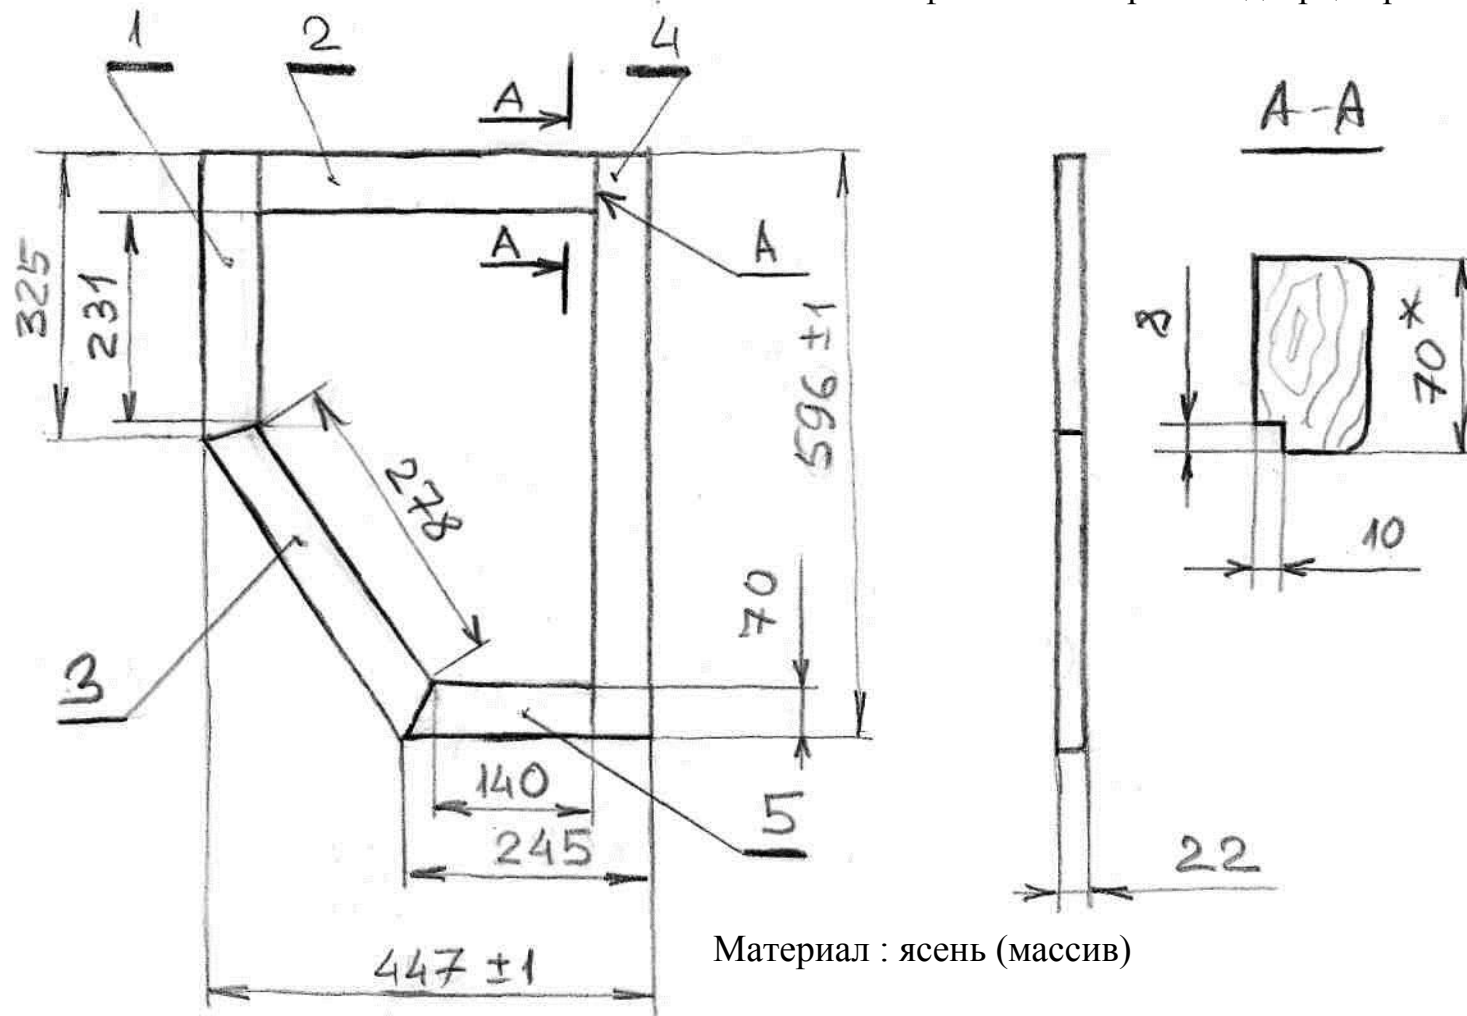

5 / 1 Шкаф навесной правый /дверцы

Прим.

1-Отверстия и узлы для соединения деталей не указаны

2- «R» и рисунок на плоскости Б определяется профилем фрезы, которая имеется в наличии у мастера

Детали:

- 1- Рамка (1 шт.)
- 2- Стекло (1 шт.)
- 3- Рамка стекла (1 шт.)

5 / 1/ 1 Шкаф навесной правый /дверцы /рамка

Материал : ясень (массив)

Детали:

- 1-вертикальная планка малая (1 шт.)
- 2-горизонтальная планка верхняя (1 шт.)
- 3-наклонная планка (1 шт.)
- 4-вертикальная планка (1 шт.)
- 5-горизонтальная планка нижняя (1 шт.)