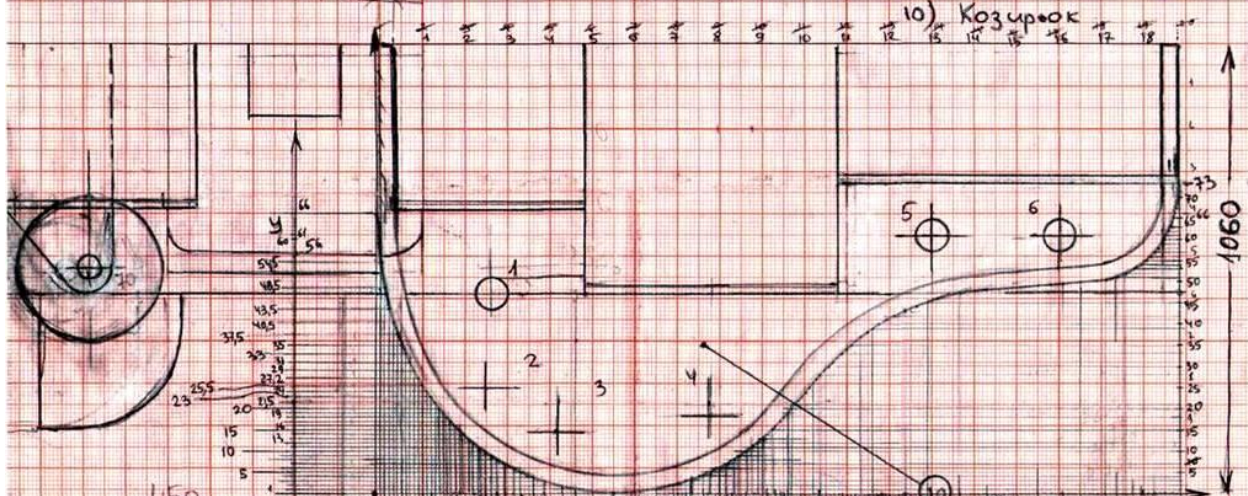

СХЕМА
(в 1 мм : 1 см - масшта)

Длижина: 2450 мм
Высота: 2400 мм

- ✓ 1) Стойка 1520
- ✓ 2) Нависний шкаф лівий
- ✓ 3) Полка
- ✓ 4) Робочий стіл
- ✓ 5) Нависний шкаф правий
- ✓ 6) Пенал для техніки
- ✓ 7) Шкаф нависний
- ✓ 8) Шкаф для посуду
- ✓ 9) Мийка

312

450
+ 596
800

1846 + 35 + 1 = 1882

1847 - 10 + 33 = 1870

1890

1-54,5	7-33	13-23	18,5-16	25,8-10	37-4
2-48,5	8-31	14-21,5	19,5-15	27-9	39,5-3
3-43,5	9-29	15,8-20	20,5-14	28,5-8	44-2
4-40,5	10-27,2	16-19,1	22-13	30,5-7	47-1
5-37,5	11-25,5	16,5-18	23-12	32,5-6	56-0
6-35	12-24	17,5-17	24,5-11	34-5	51-0,5
X	X	X	X	X	X

x y

188 - 65

188,2 - 66

188,5 - 67

188,7 - 68

189 - 69

189 - 70

189 - 71

x y x y

62 - 0,5	110,9 - 34
66 - 1	112 - 35
74 - 3	113,2 - 36
77 - 4	114,2 - 37
78,7 - 5	115,8 - 38
81 - 6	117 - 39
82,5 - 7	118,5 - 40
84,3 - 8	120,2 - 41
85,5 - 9	122 - 42
87,5 - 10	124,5 - 43
88,5 - 11	127,2 - 44
90 - 12	130 - 45
91,2 - 13	132,2 - 46
92,3 - 14	137,5 - 47
93,3 - 15	144 - 48
94 - 16	156 - 49
95,2 - 17	162 - 49,5
96 - 18	166 - 50
97,2 - 19	172 - 50,5
98 - 20	174,5 - 51
99 - 21	176,5 - 52
99,5 - 22	178,5 - 53
100,5 - 23	180,5 - 54
101,2 - 24	181,5 - 55
102,2 - 25	182,7 - 56
103 - 26	183,7 - 57
103,7 - 27	184,5 - 58
104,5 - 28	185,5 - 59
105,5 - 29	186 - 60
106,5 - 30	186,2 - 61
107,5 - 31	186,9 - 62
108,5 - 32	187,2 - 63
109,8 - 33	187,8 - 64