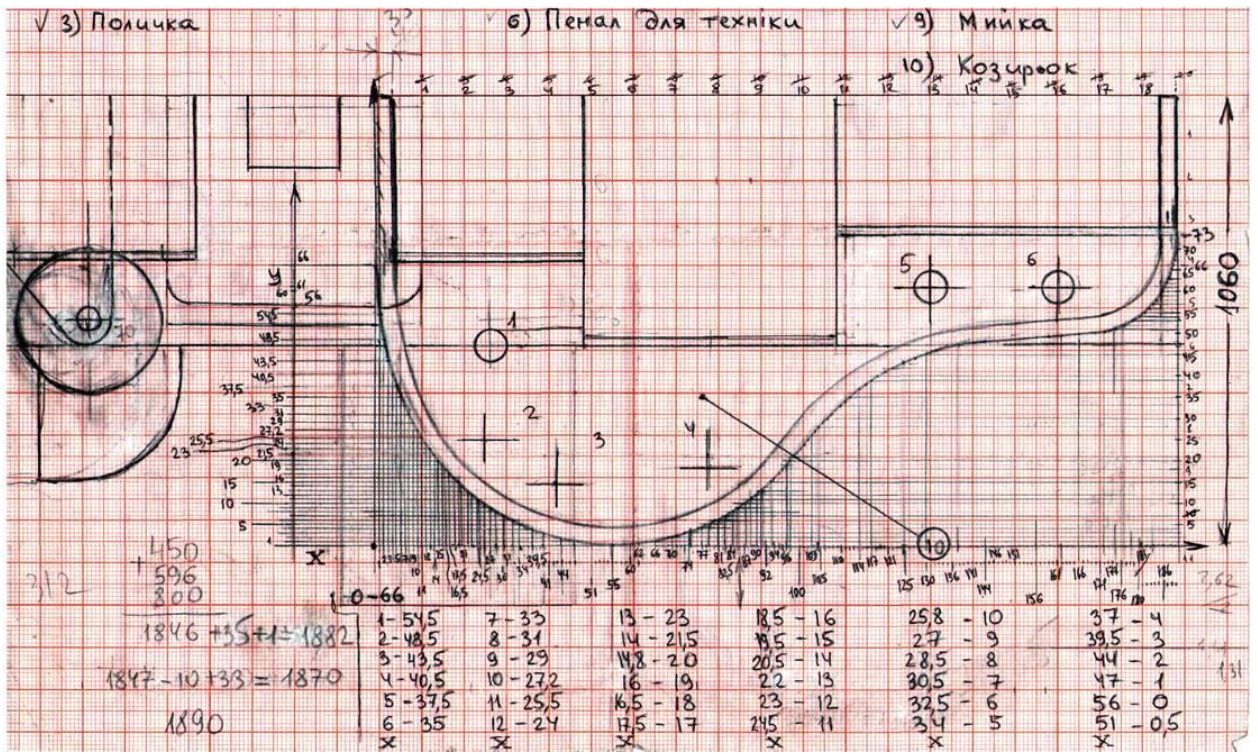

СХЕМА
(в 1 мм : 1 см - масшта)

Длижина: 2450 мм
Высота: 2400 мм

- ✓ 1) Стойка 1520
- ✓ 2) Нависний шкаф лівий
- ✓ 3) Полка
- ✓ 4) Робочий стіл
- ✓ 5) Нависний шкаф правий
- ✓ 6) Пенал для техніки
- ✓ 7) Шкаф нависний
- ✓ 8) Шкаф для посуду
- ✓ 9) Мийка

312

450
+ 596
800

1846 + 35 + 1 = 1882

1847 - 10 + 33 = 1870

1890

1-54,5	7-33	13-23	18,5-16	25,8-10	37-4
2-48,5	8-31	14-21,5	19,5-15	27-9	39,5-3
3-43,5	9-29	15,8-20	20,5-14	28,5-8	44-2
4-40,5	10-27,2	16-19,1	22-13	30,5-7	47-1
5-37,5	11-25,5	16,5-18	23-12	32,5-6	56-0
6-35	12-24	17,5-17	24,5-11	34-5	51-0,5
X	X	X	X	X	X

x y

188 - 65

188,2 - 66

188,5 - 67

188,7 - 68

189 - 69

189 - 70

189 - 71

x y x y

62 - 0,5	110,9 - 34
66 - 1	112 - 35
74 - 3	113,2 - 36
77 - 4	114,2 - 37
78,7 - 5	115,8 - 38
81 - 6	117 - 39
82,5 - 7	118,5 - 40
84,3 - 8	120,2 - 41
85,5 - 9	122 - 42
87,5 - 10	124,5 - 43
88,5 - 11	127,2 - 44
90 - 12	130 - 45
91,2 - 13	132,2 - 46
92,3 - 14	137,5 - 47
93,3 - 15	144 - 48
94 - 16	156 - 49
95,2 - 17	162 - 49,5
96 - 18	166 - 50
97,2 - 19	172 - 50,5
98 - 20	174,5 - 51
99 - 21	176,5 - 52
99,5 - 22	178,5 - 53
100,5 - 23	180,5 - 54
101,2 - 24	181,5 - 55
102,2 - 25	182,7 - 56
103 - 26	183,7 - 57
103,7 - 27	184,5 - 58
104,5 - 28	185,5 - 59
105,5 - 29	186 - 60
106,5 - 30	186,2 - 61
107,5 - 31	186,9 - 62
108,5 - 32	187,2 - 63
109,8 - 33	187,8 - 64