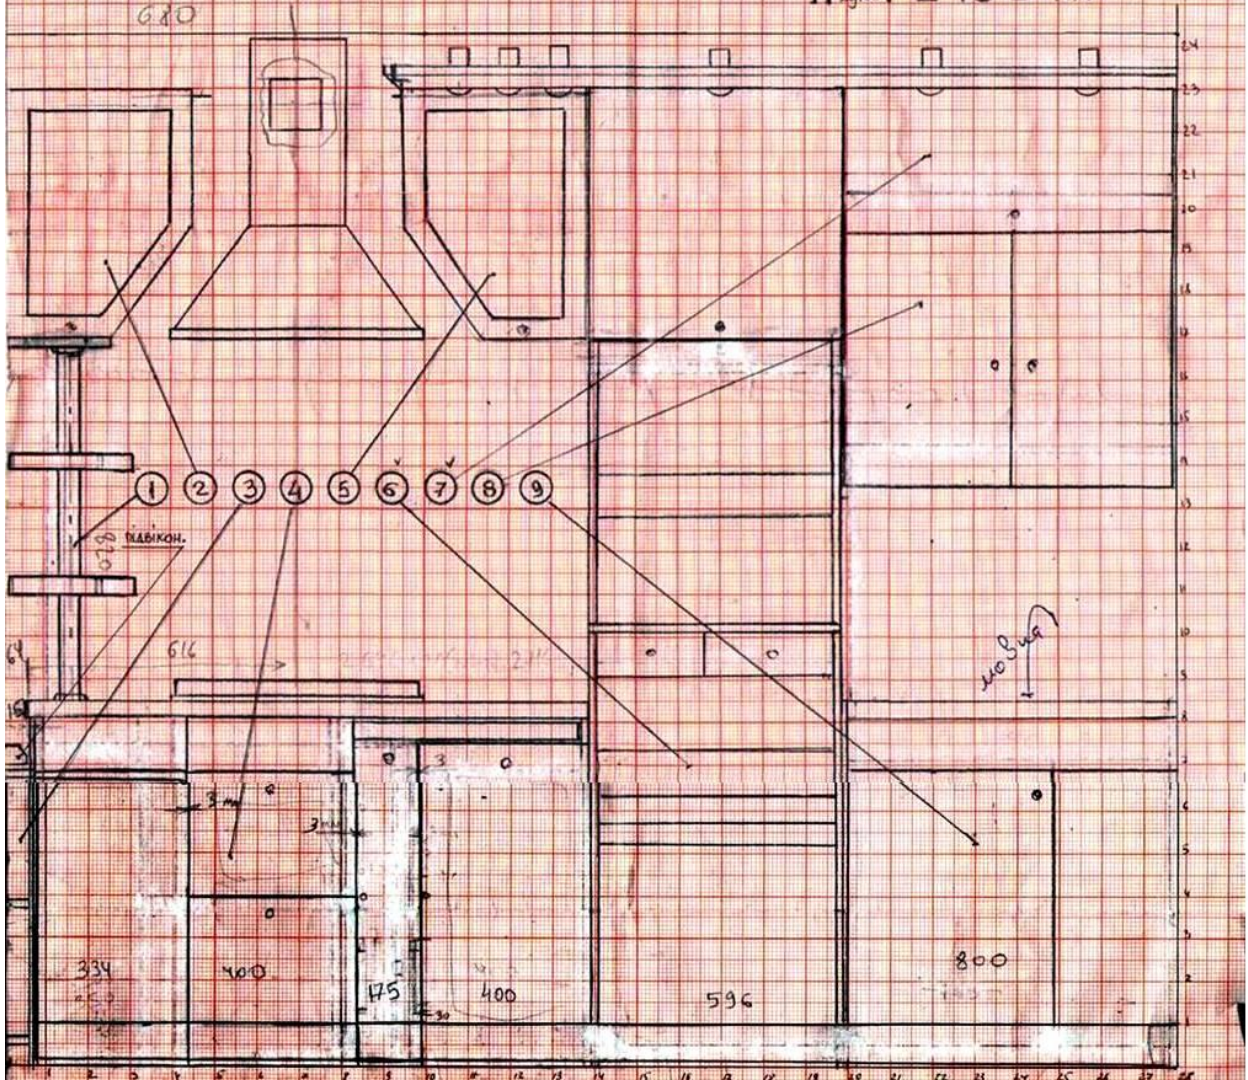

СХЕМА
(в 1 мм : 1 см - масшта)

Длижина: 2450 мм
Высота: 2400 мм

- ✓ 1) Стойка 1520
- ✓ 2) Нависний шкаф лівий
- ✓ 3) Полка
- ✓ 4) Робочий стіл
- ✓ 5) Нависний шкаф правий
- ✓ 6) Пенал для техніки
- ✓ 7) Шкаф нависний
- ✓ 8) Шкаф для посуду
- ✓ 9) Мийка

312

450
+ 596
800

1846 + 35 + 1 = 1882

1847 - 10 + 33 = 1870

1890

1-54,5	7-33	13-23	18,5-16	25,8-10	37-4
2-48,5	8-31	14-21,5	19,5-15	27-9	39,5-3
3-43,5	9-29	15,8-20	20,5-14	28,5-8	44-2
4-40,5	10-27,2	16-19,1	22-13	30,5-7	47-1
5-37,5	11-25,5	16,5-18	23-12	32,5-6	56-0
6-35	12-24	17,5-17	24,5-11	34-5	51-0,5
X	X	X	X	X	X

x y

188 - 65

188,2 - 66

188,5 - 67

188,7 - 68

189 - 69

189 - 70

189 - 71

x y x y

62 - 0,5	110,9 - 34
66 - 1	112 - 35
74 - 3	113,2 - 36
77 - 4	114,2 - 37
78,7 - 5	115,8 - 38
81 - 6	117 - 39
82,5 - 7	118,5 - 40
84,3 - 8	120,2 - 41
85,5 - 9	122 - 42
87,5 - 10	124,5 - 43
88,5 - 11	127,2 - 44
90 - 12	130 - 45
91,2 - 13	132,2 - 46
92,3 - 14	137,5 - 47
93,3 - 15	144 - 48
94 - 16	156 - 49
95,2 - 17	162 - 49,5
96 - 18	166 - 50
97,2 - 19	172 - 50,5
98 - 20	174,5 - 51
99 - 21	176,5 - 52
99,5 - 22	178,5 - 53
100,5 - 23	180,5 - 54
101,2 - 24	181,5 - 55
102,2 - 25	182,7 - 56
103 - 26	183,7 - 57
103,7 - 27	184,5 - 58
104,5 - 28	185,5 - 59
105,5 - 29	186 - 60
106,5 - 30	186,2 - 61
107,5 - 31	186,9 - 62
108,5 - 32	187,2 - 63
109,8 - 33	187,8 - 64